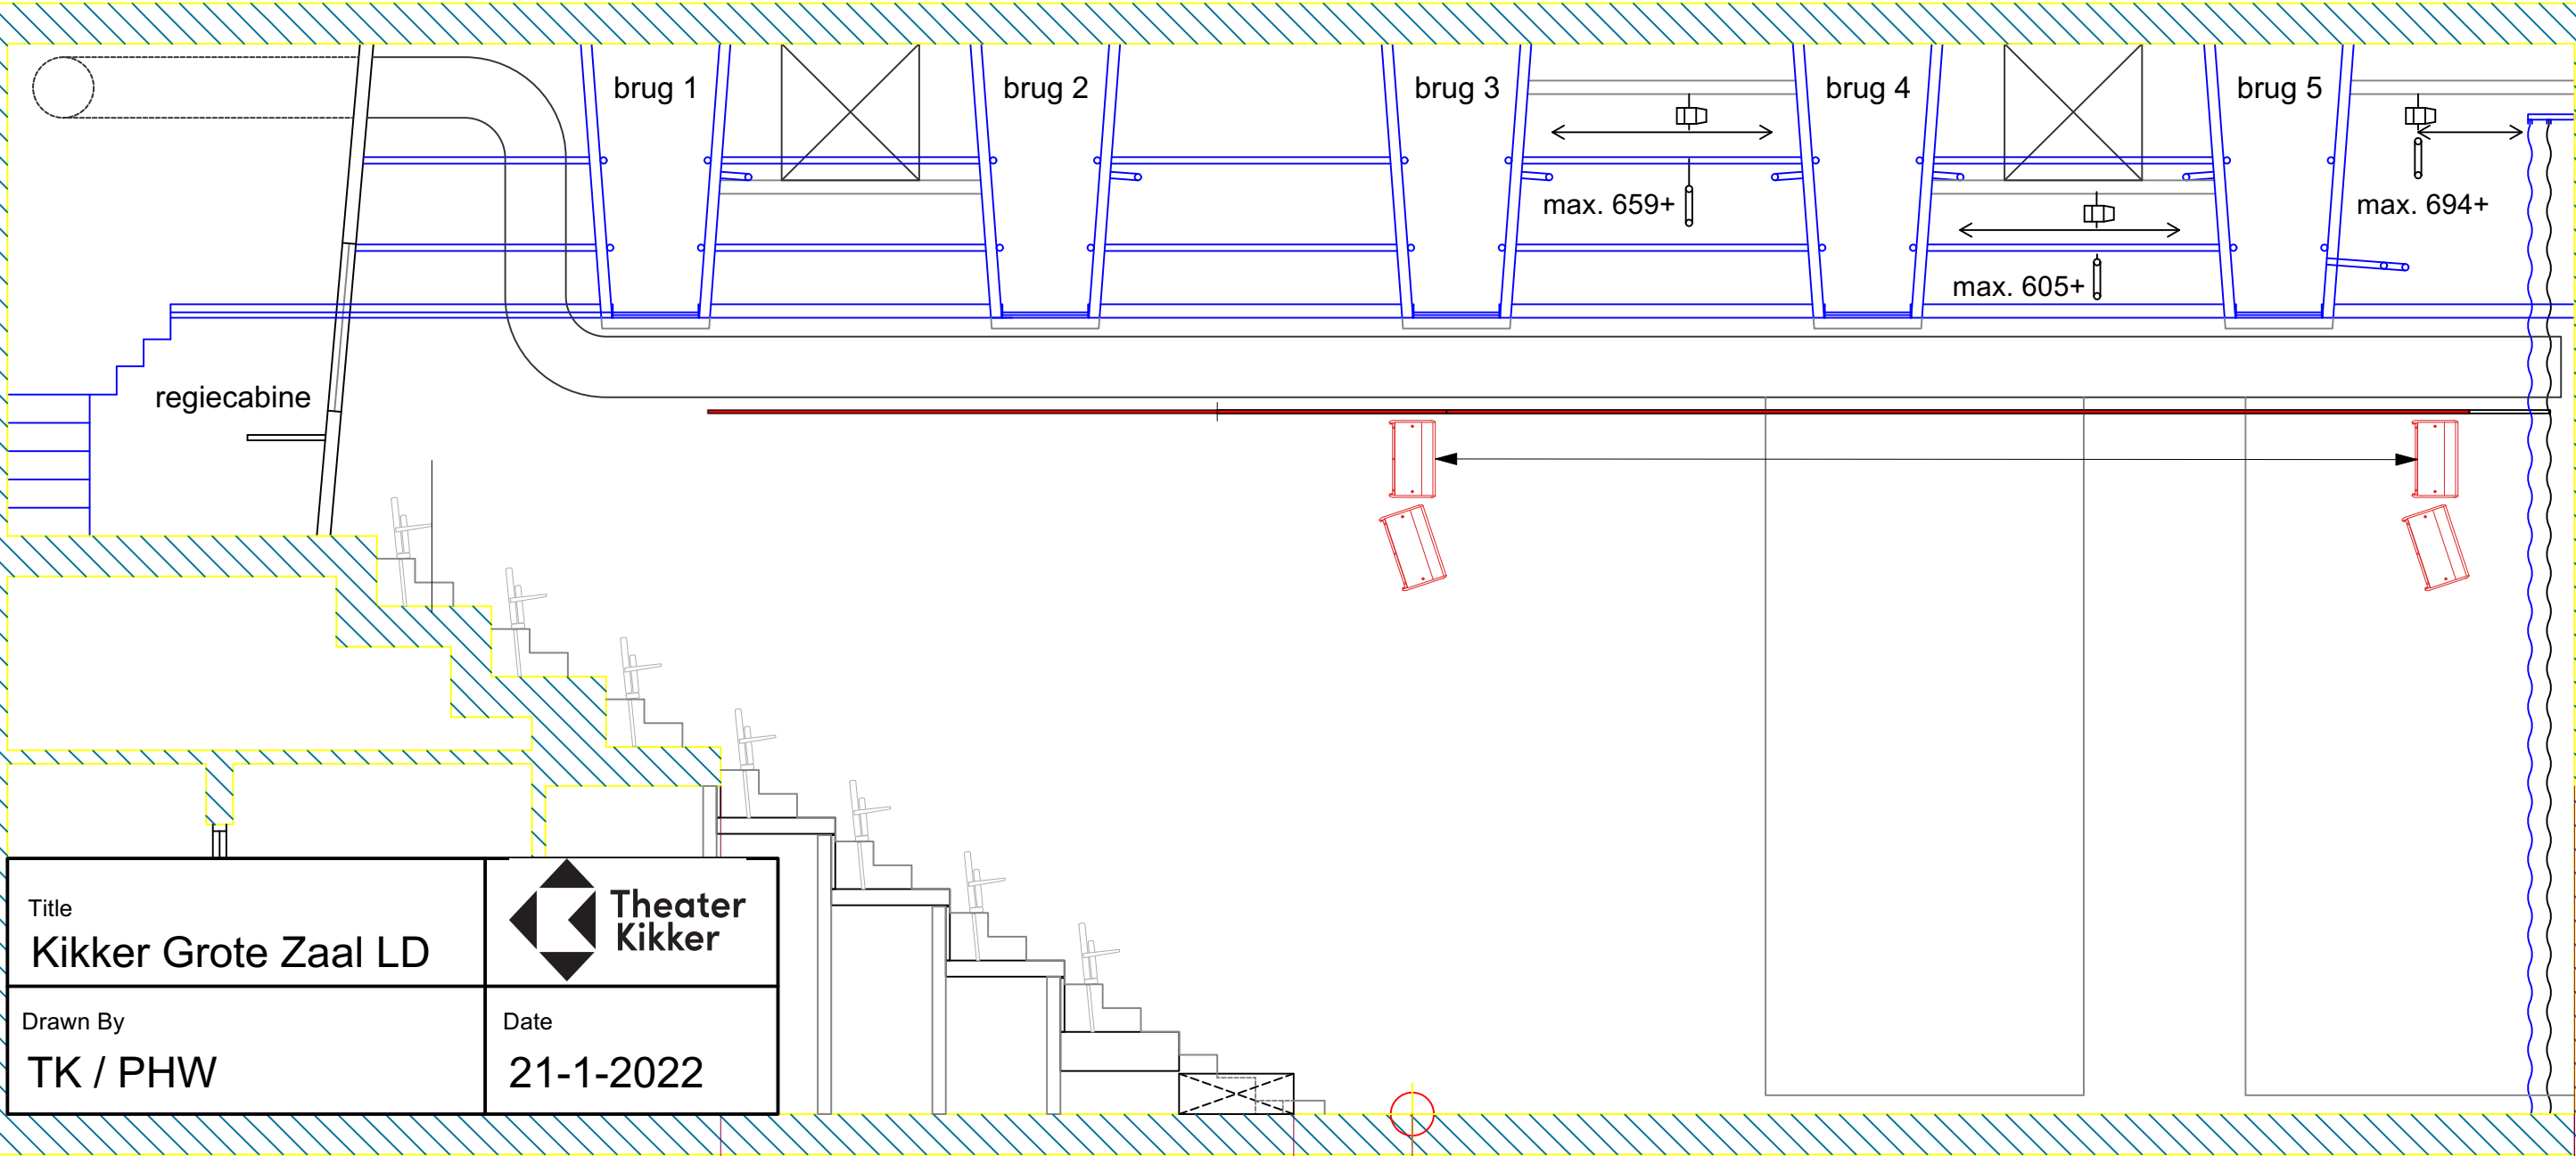

plafond 794+

o.z. brug 583+

rail zijzwart
520+

max. 659+

max. 605+

max. 694+

Title Kikker Grote Zaal LD	 Theater Kikker
Drawn By TK / PHW	Date 21-1-2022

zichtlijn: 8620

voorrاند tribune: 9500

tribune ingeschoven: 13750